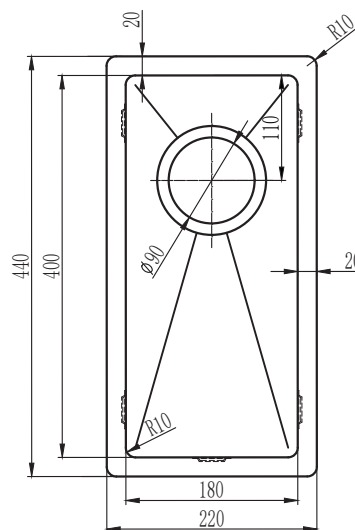

Kubus 180 Soft køkkenvask Udskæringsmål

Varenr.: 10000GM
VVS-nr.: 681306218

Godstykkelse: 1,2 mm
Min. skabsbredde: 300 mm

Fikseringsclips til nedfældning medfølger

LAVABO®

UDSKÆRINGSMÅL Nedfældning
AUSSPARURNG Einbau
CUTOUT Normal installation

UDSKÆRINGSMÅL Planlimning
AUSSPARURNG Flächenbündig
CUTOUT Flush mount